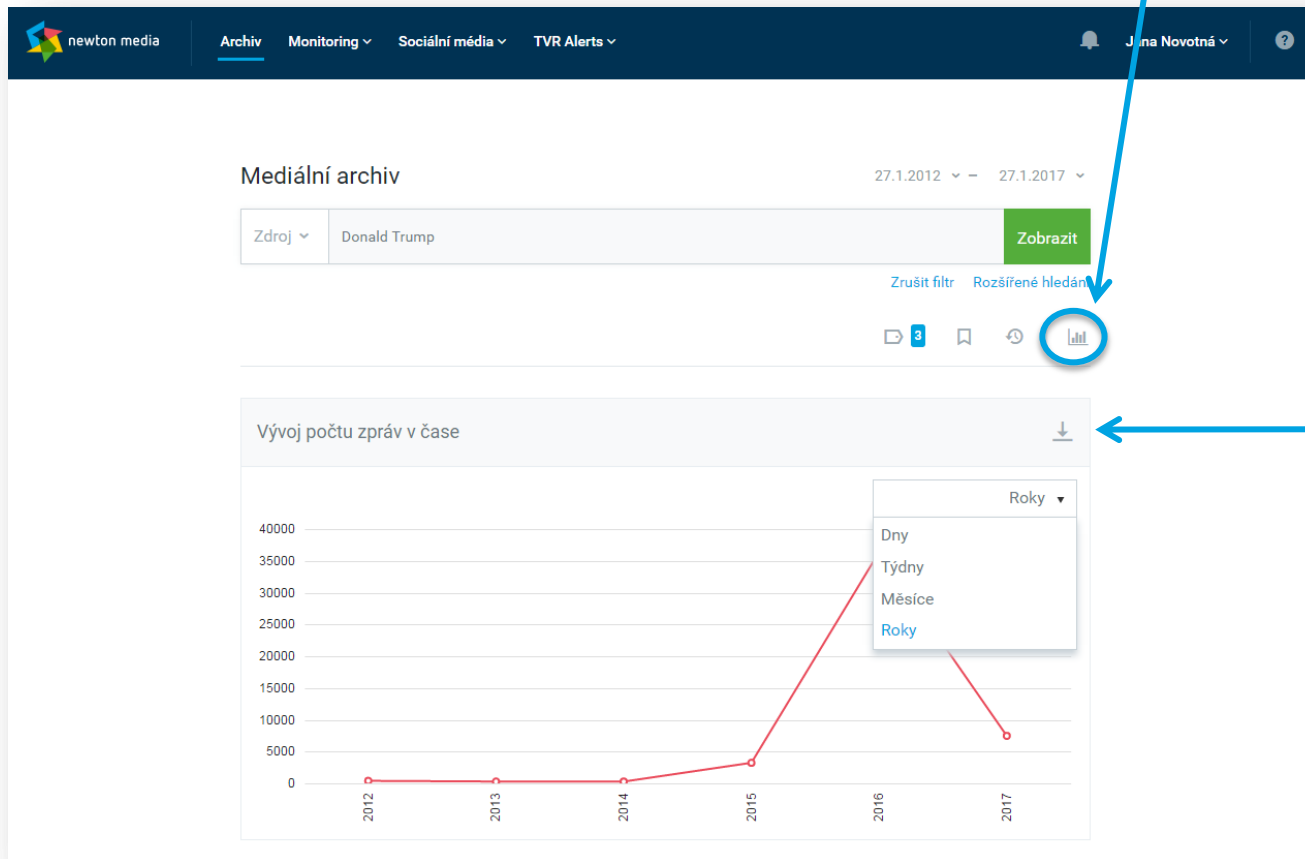

> grafy lze exportovat **jednotlivě** nebo **v souhrnu**

The screenshot shows the 'Monitoring' interface with a sidebar on the left. The main area displays 'Významné osobnosti' for the period 27.12.2016 to 27.1.2017. A search bar is at the top, and a 'Grafy' button is circled in blue. Below the search bar, there are filters for 'Počet zpráv: 236, nepřetčených: 236'. The main content area shows several news items, including one about the EU's dependence on Germany and another about Trump's criticism.

ANALYTIKA > Archiv

> z domovské stránky **Archivu** se kliknutím na ikonu **grafu** zobrazí spojnicový graf zobrazující **vývoj počtu příspěvků v čase**

zobrazený graf lze jednoduše stáhnout

NASTAVENÍ > Uživatel