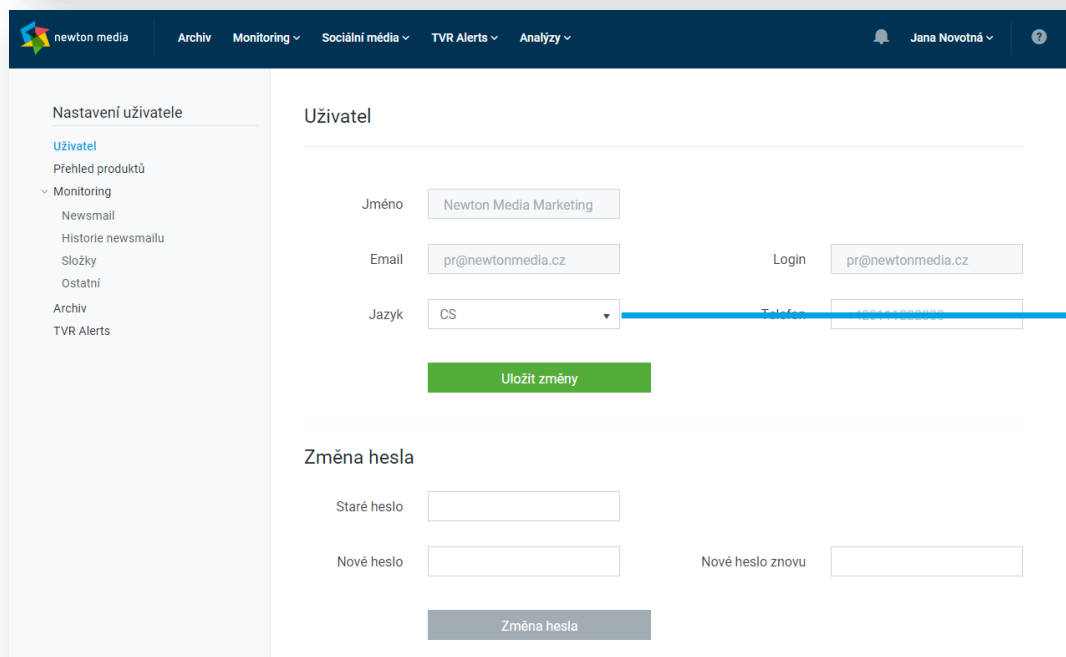

NASTAVENÍ > Uživatel

> do uživatelského **Nastavení** vstoupíte přes nabídku umístěnou pod šipkou vedle jména uživatele

> měnit lze **Nastavení uživatele** včetně výchozího jazyku aplikace, telefonního čísla a e-mailu pro zasílání upozornění nebo hesla

- CS
- SK
- PL
- EN
- HR