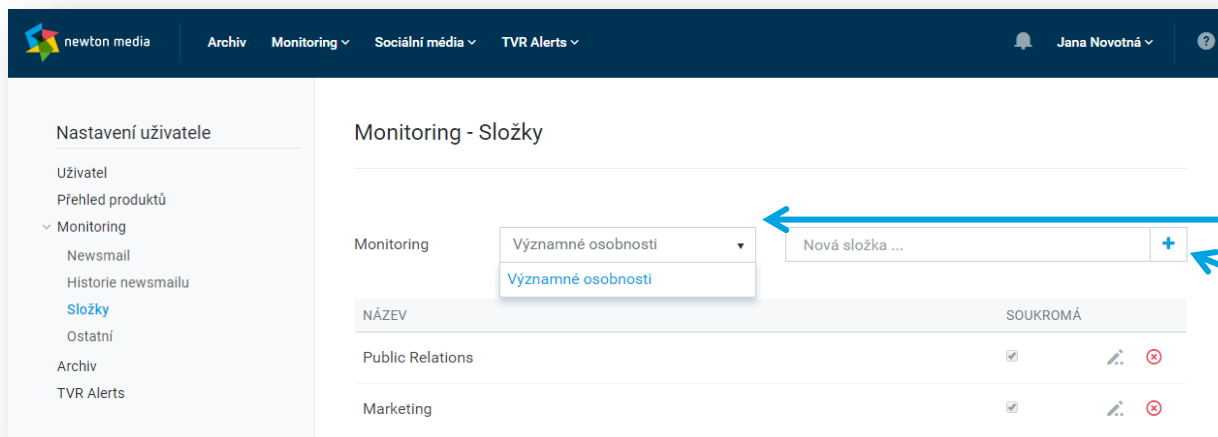

Monitoring DEMO České pivovary

Hlavní import zpráv probíhá v 08:00:00

NASTAVENÍ NEWSMAILŮ MOJE NEWSMAILY

Nové schéma

Nové schéma +

NÁZEV	PŘEHLED	NOVINKY	UŽIVATELÉ
České pivovary	08:30	5	  

Nastavení zasílání
Odeslat náhled
Odstranit

NASTAVENÍ > Monitoring > Složky

> v záložce **Složky** mohou oprávnění uživatelé upravovat (exportní) složky **Monitoringu**

> složky můžete **smazat**, **upravit** její název a zaškrtnutím boxu **Soukromá** určit, zda bude privátní, nebo sdílená pro všechny uživatele