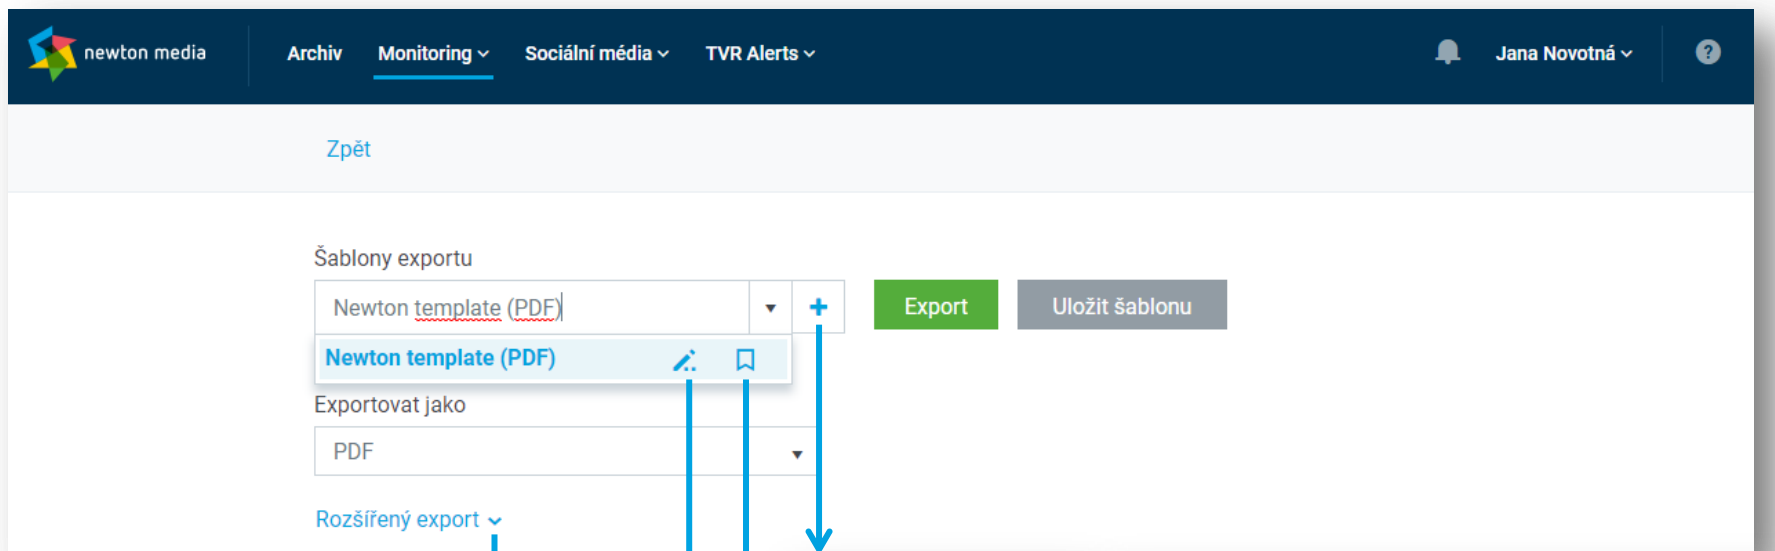

EXPORTY > Monitoring > Rychlý export

> díky přednastaveným nejčastěji používaným atributům můžete rychle exportovat ve zvolené šabloně a formátu

vlastnosti výsledného exportu podrobněji nastavíte v sekci **Rozšířený export**

změnit název

nastavit jako výchozí můžete jakoukoli ze šablon

> vytvořit můžete také **novou šablonu**, stačí zadat **název**, nastavit její parametry, **uložit** ji a poté vytvořit výsledný **export**